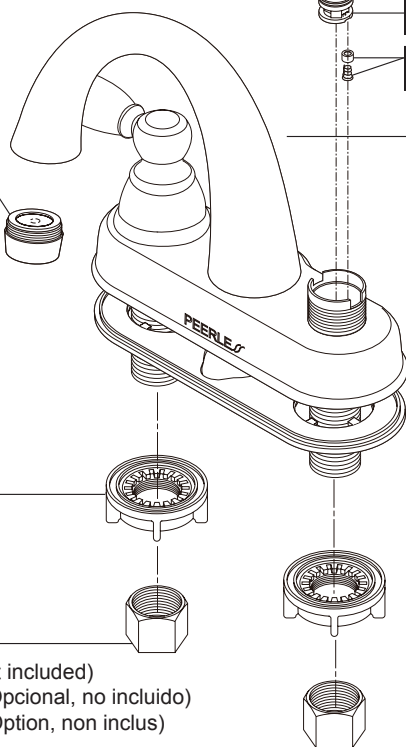

Models/Modelos/Modèles

P299696LF▲

Series/Series/Seria

▲ Specify Finish
Específique el Acabado
Précisez le Fini

RP70196▲
Hot & Cold Lever Handles w/
Screws
Manijas en palanca con tornillos
de agua fría y caliente
Manettes-leviers d'eau chaude
et d'eau froide en avec boutons

RP54801
Stem Unit Assembly, Seat &
Spring, Bonnet Nut & Washer
Ensamble de la Unidad del
Vástago, Asiento y Resorte,
Bonete y Arandela
Obturateur, siège et ressort,
écrou à chapeau et rondelle

4

RP72869▲
0.5 GPM (1.9 L/min)

RP70197▲-1.0
1.0 GPM (3.8 L/min)

RP70197▲-1.2
1.2 GPM (4.5 L/min)

RP70197▲
1.5 GPM (5.7 L/min)
Aerator
Aireador
Aérateur

RP5412
Locknuts
Contratuercas
Écrous de Blocage

RP5861
Coupling Nuts (Optional, not included)
Tuercas de Acoplamiento (Opcional, no incluido)
Écrous de Raccordement (Option, non inclus)

RP70276▲
Lift Rod
Barra de Alzar
Tige de Manoeuvre

RP38958▲
50/50 Pop-Up Assembly Less Lift Rod
Ensamble del Desagüe Automático sin la
barra para alzarlo
Renvoi mécanique sans la tirette