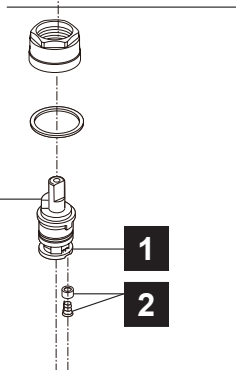

Models/Modelos/Modèles

P299696LF▲

Series/Series/Seria

▲ Specify Finish
Específique el Acabado
Précisez le Fini

RP70196▲
Hot & Cold Lever Handles w/
Screws
Manijas en palanca con tornillos
de agua fría y caliente
Manettes-leviers d'eau chaude
et d'eau froide en avec boutons

RP54801
Stem Unit Assembly, Seat &
Spring, Bonnet Nut & Washer
Ensamble de la Unidad del
Vástago, Asiento y Resorte,
Bonete y Arandela
Obturateur, siège et ressort,
écrou à chapeau et rondelle

4

RP72869▲
0.5 GPM (1.9 L/min)

RP70276▲
Lift Rod
Barra de Alzar
Tige de Manoeuvre

RP38958▲
50/50 Pop-Up Assembly Less Lift Rod
Ensamble del Desagüe Automático sin la
barra para alzarlo
Renvoi mécanique sans la tirette